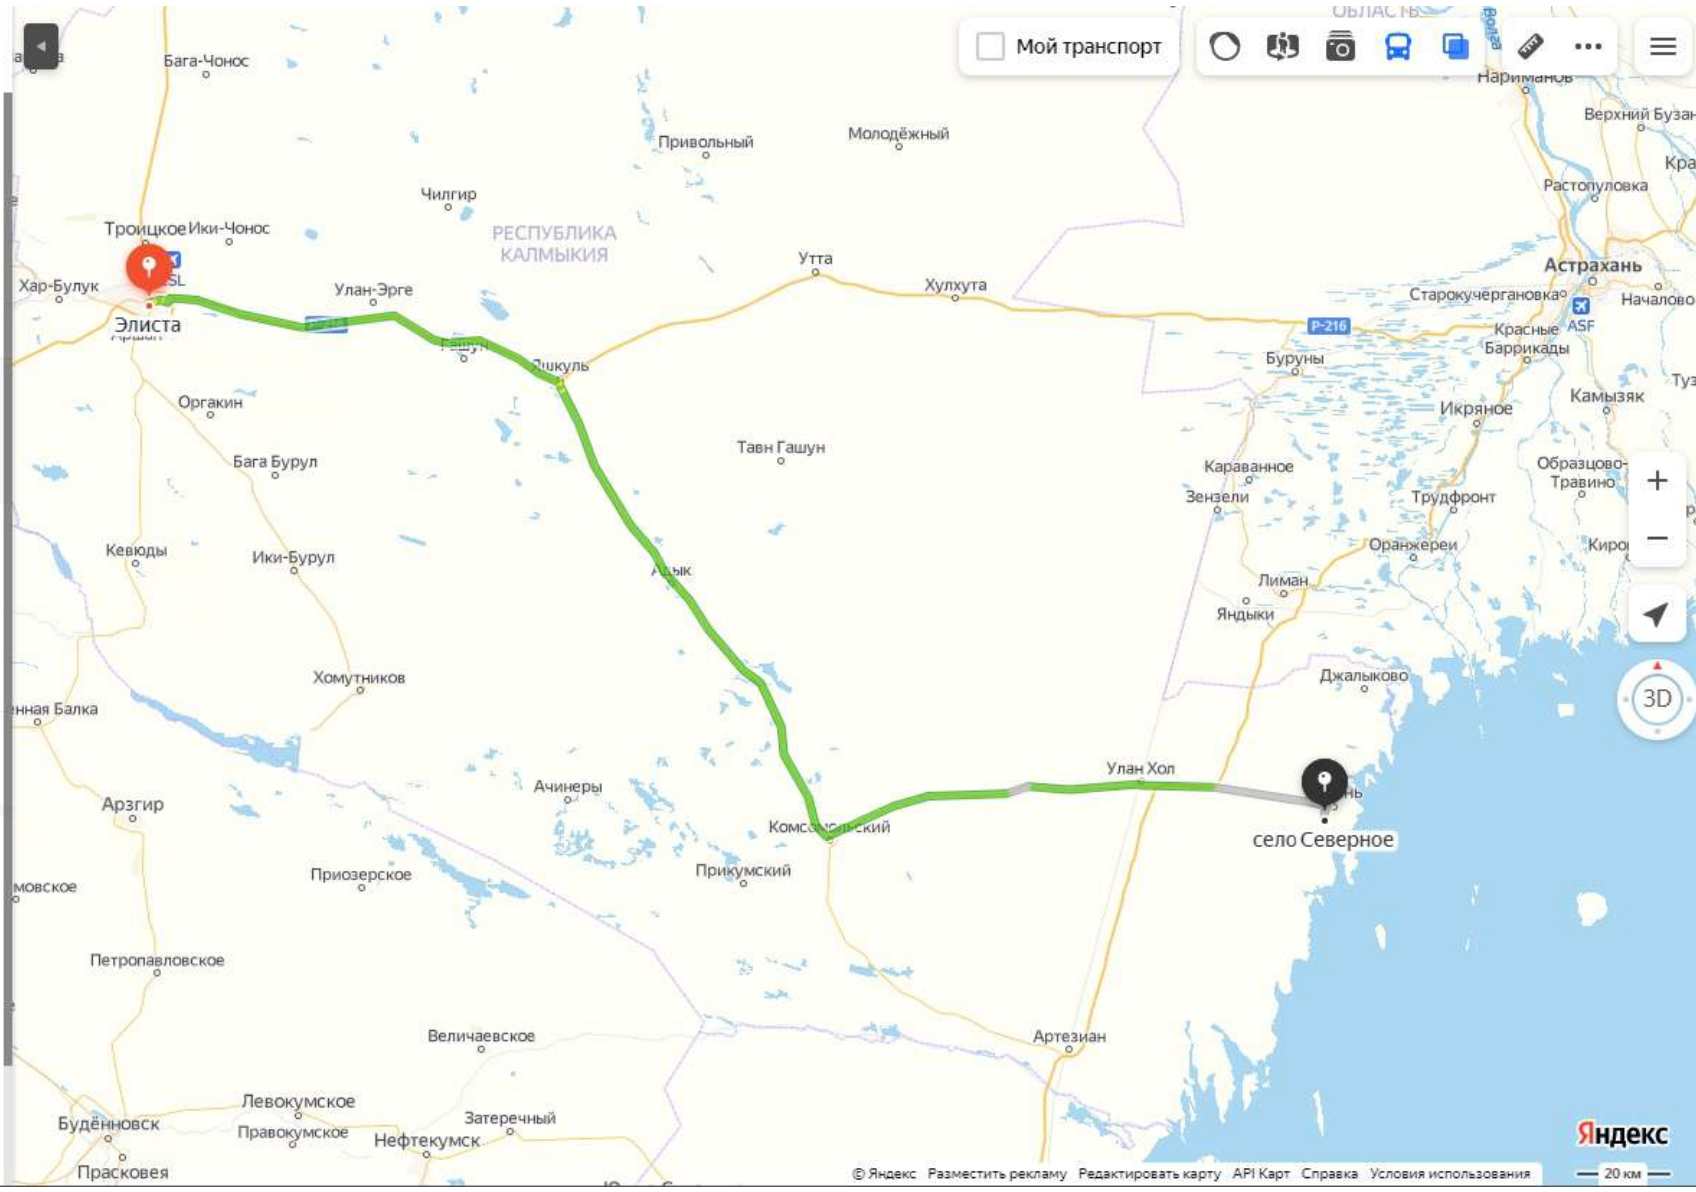

← Школьная улица, 30

Все

Элиста

село Северное

На автомобиле 3 ч 58 мин

На такси ~5 571Р 4 ч 6 мин

Пешком 4 дн. 5 ч

Отправьте этот маршрут на телефон

Оформите кредит наличными в ВТБ от 5,9% онлайн!

На сумму от 30 тыс. до 7 млн. Решение за 2 минуты. Заполните...

vtb.ru

Оборудование лазерной резки металла 1.5 кВт в наличии!

-10% за предзаказ! В лизинг

Мой транспорт

Navigation icons: compass, street view, etc.

Яндекс

© Яндекс Разместить рекламу Редактировать карту API Карт Справка Условия использования